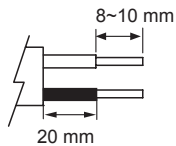

Noppa Cube

 IP65 IK10 $3 \times 2,5 \text{ mm}^2$ -O- □ PF≥0.9

-20 °C ... 25 °C

Numerovalaisin | Nummerarmatur | Number luminaire

4116175

LISÄVARUSTEET | TILLBEHÖR | ACCESSORIES

	VÄRI / FÄRG	M-ERÄ FRP	KOODI	EAN
4116176	NOPPA LUMILIPPA	valk./vit	1	A1NOAD 6435200200983