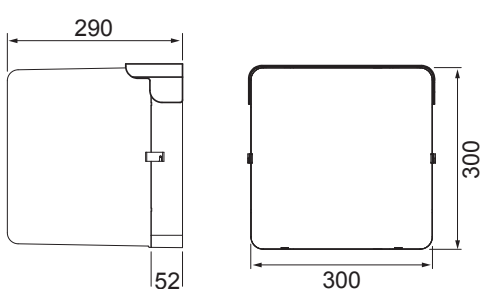

Noppa Cube

 IP65 IK10 $3 \times 2,5 \text{ mm}^2$ -O- □ PF≥0.9

-20 °C ... 25 °C

Numerovalaisin | Nummerarmatur | Number luminaire

4116175

LISÄVARUSTEET | TILLBEHÖR | ACCESSORIES

	VÄRI / FÄRG	M-ERÄ FRP	KOODI	EAN
4116176	NOPPA LUMILIPPA	valk./vit	1	A1NOAD 6435200200983