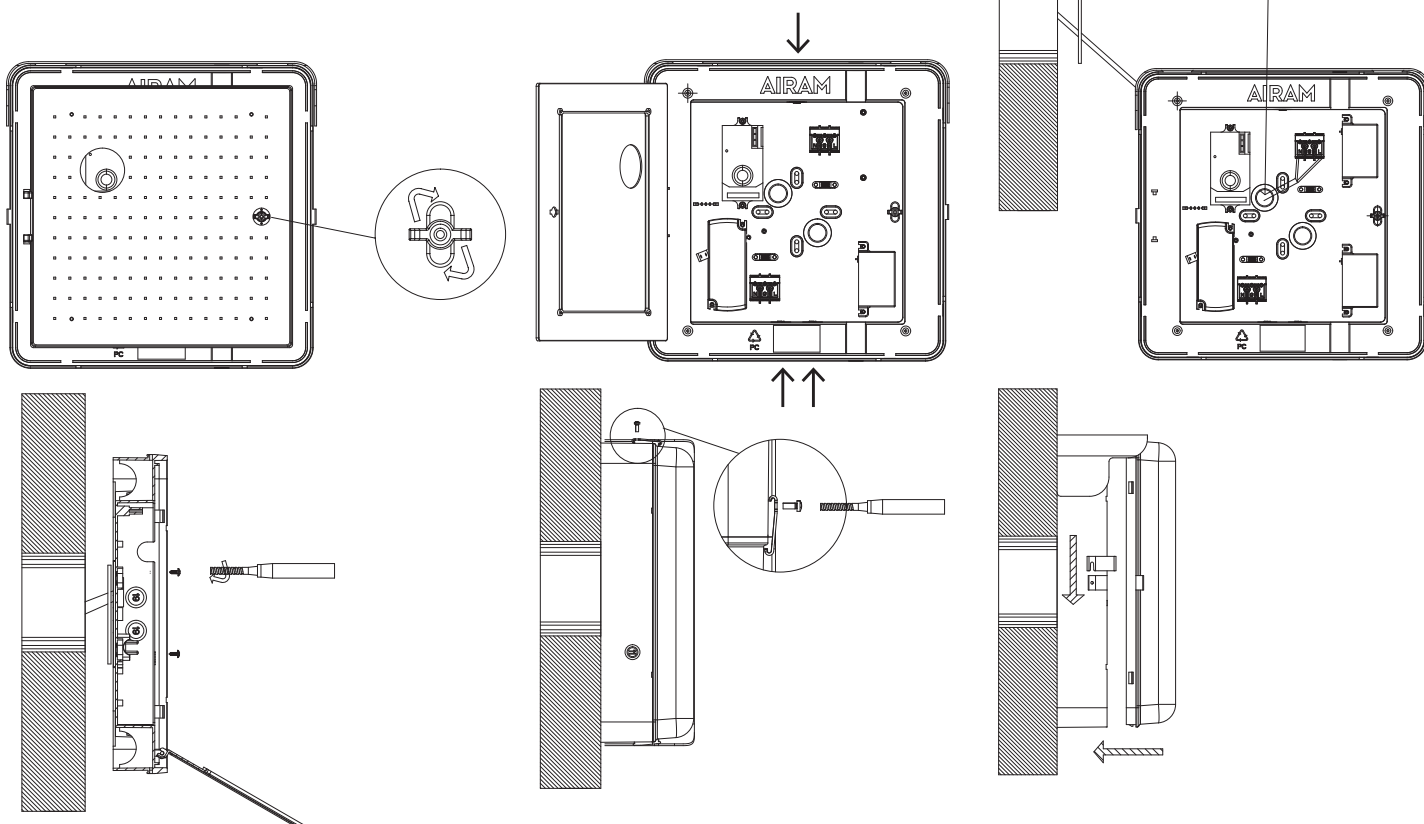

Noppa Cube

 IP65 IK10 $3 \times 2,5 \text{ mm}^2$ -O- □ PF≥0.9

-20 °C ... 25 °C

Numerovalaisin | Nummerarmatur | Number luminaire

4116175

LISÄVARUSTEET | TILLBEHÖR | ACCESSORIES

	VÄRI / FÄRG	M-ERÄ FRP	KOODI	EAN
4116176	NOPPA LUMILIPPA	valk./vit	1	A1NOAD 6435200200983