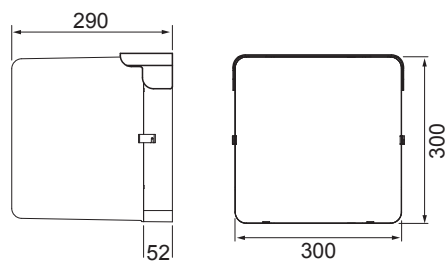

Noppa Cube

Noppa har fast LED och är avsedd som nummerbelysning på offentliga byggnader och bostadshus. Kupan finns i tre varianter: låg, triangel och kub. Nummeretiketter ingår inte i förpackningen.

- Stomme av polykarbonat och kupa av opaliserad polykarbonat.
- Vit, RAL 9016.
- Skyddsklass II.
- Ytmontering i tak och vägg.
- Kan vidarekopplas 3 x 2,5 mm², fjäderklämmor.
- Monteringshöjd 2–5 m.
- Färgtemperatur 4000 K. CRI > 80 / Ra > 80.
- MacAdam 6 SDCM.
- IP65.
- IK10.
- Fast LED 12W/900 lm.
- On/off.
- Omgivningstemperatur -20 ... 25 °C.
- Livslängd L70 50 000 h (Ta25°C).