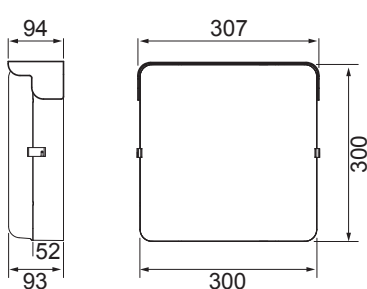

Noppa Flat

IP65 IK10 $3 \times 2,5 \text{ mm}^2$ -O- PF \geq 0.9

-20 °C ... 25 °C

Numerovalaisin | Nummerarmatur | Number luminaire

4116173

LISÄVARUSTEET | TILLBEHÖR | ACCESSORIES

	VÄRI / FÄRG	M-ERÄ FRP	KOODI	EAN
4116176	NOPPA LUMILIPPA	valk./vit	1	A1NOAD 6435200200983