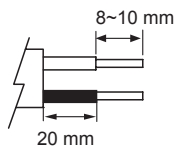

Noppa Flat

IP65 IK10 $3 \times 2,5 \text{ mm}^2$ -O- PF \geq 0.9

-20 °C ... 25 °C

Numerovalaisin | Nummerarmatur | Number luminaire

4116173

LISÄVARUSTEET | TILLBEHÖR | ACCESSORIES

	VÄRI / FÄRG	M-ERÄ FRP	KOODI	EAN
4116176	NOPPA LUMILIPPA	valk./vit	1	A1NOAD 6435200200983