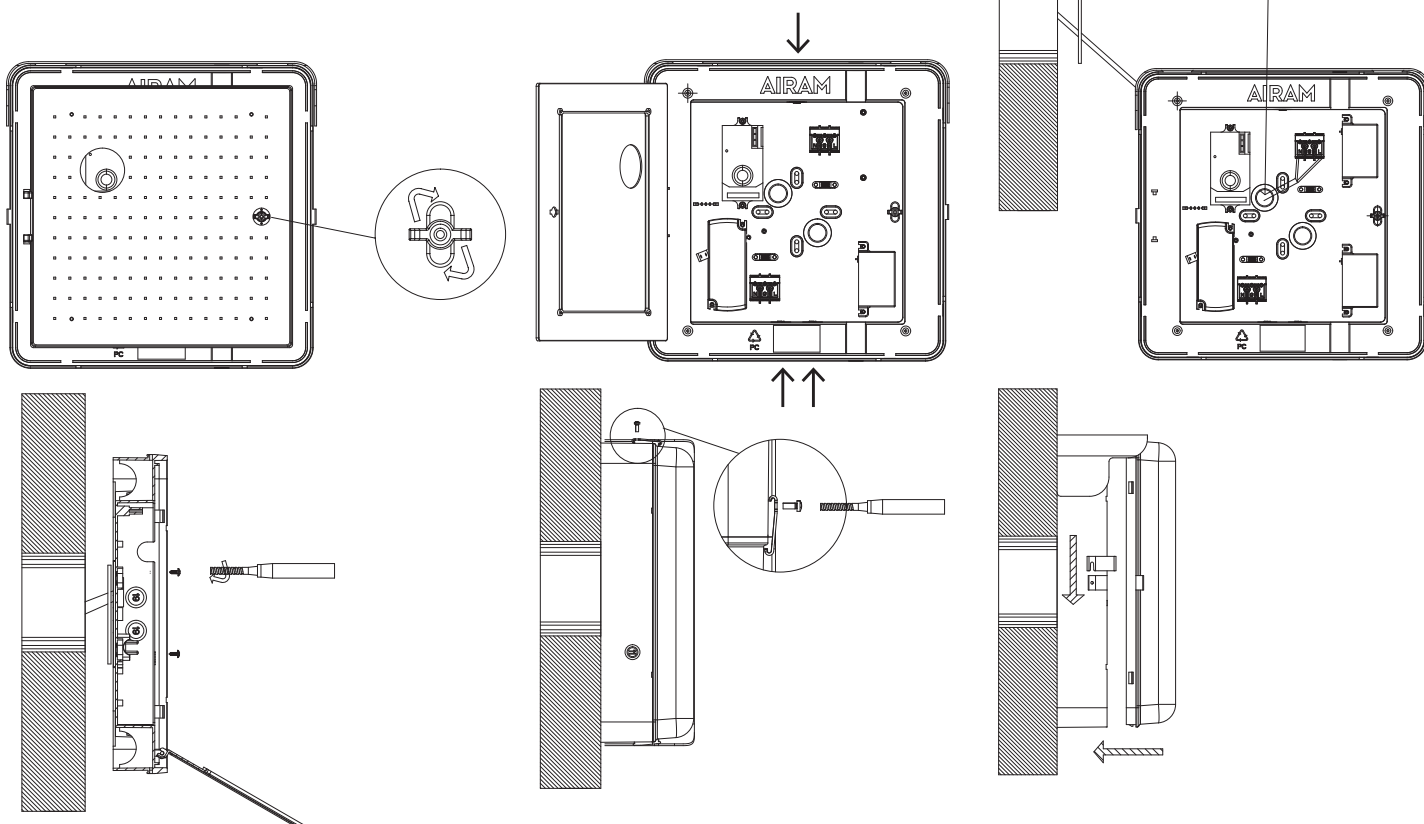

Noppa Flat

IP65 IK10 $3 \times 2,5 \text{ mm}^2$ -O- PF \geq 0.9

-20 °C ... 25 °C

Numerovalaisin | Nummerarmatur | Number luminaire

4116173

LISÄVARUSTEET | TILLBEHÖR | ACCESSORIES

	VÄRI / FÄRG	M-ERÄ FRP	KOODI	EAN
4116176	NOPPA LUMILIPPA	valk./vit	1	A1NOAD 6435200200983