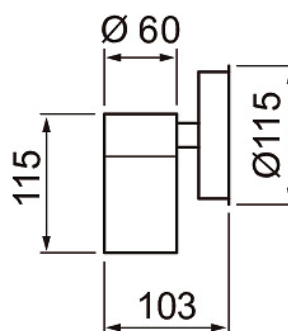

- Armaturkropp i rostfritt stål, härdat glas.
- Borstat stål.
- Monteras utanpåliggande på vägg.
- Skruvplintar 3 x 2,5 mm², en kabelgenomföring.
- LED ljuskälla PAR16 GU10 max 7W, medföljer ej.
- Kapslingsklass IP44.
- Omgivningstemperatur -20 ... 25 °C enligt ljuskällans rekommendationer.

• I lager

Alppila

E-NR	KOD
7761534	A1ALAA IP44 GU10 GLC RST