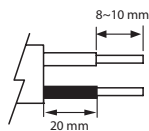

## KARTANO PKK-1-U

IP44 -0- CE 

PYLVÄSVALAISIN | STOLPARMATUR | MASTIVALGUSTI | POLE LUMINAIRE

220-240V ~ 50/60 Hz  
E27 max 100 W

Valaisimen saa asentaa vain sähköalan ammattilainen. Käytä ainoastaan valonlähdetä ja tehoa joka valaisimeen on merkitty. Kytke virta pois päältä ennen asennusta tai huoltoa. Tämä asennusohje on säilytettävä ja sen on oltava käytössä asennuksessa ja huollossa.