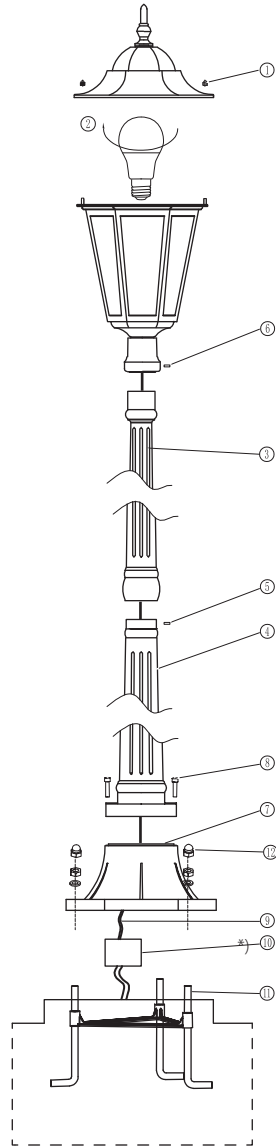

## KARTANO PKK-1-U

IP44 -0- CE 

PYLVÄSVALAISIN | STOLPARMATUR | MASTIVALGUSTI | POLE LUMINAIRE

220-240V ~ 50/60 Hz  
E27 max 100 W

Valaisimen saa asentaa vain sähköalan ammattilainen. Käytä ainoastaan valonlähdetä ja tehoa joka valaisimeen on merkitty. Kytke virta pois päältä ennen asennusta tai huoltoa. Tämä asennusohje on säilytettävä ja sen on oltava käytössä asennuksessa ja huollossa.