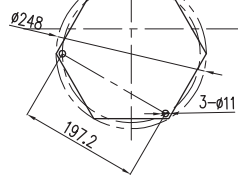

## KARTANO PKK-1-U

IP44 -0- CE 

PYLVÄSVALAISIN | STOLPARMATUR | MASTIVALGUSTI | POLE LUMINAIRE

220-240V ~ 50/60 Hz  
E27 max 100 W

Valaisimen saa asentaa vain sähköalan ammattilainen. Käytä ainoastaan valonlähdetä ja tehoa joka valaisimeen on merkitty. Kytke virta pois päältä ennen asennusta tai huoltoa. Tämä asennusohje on säilytettävä ja sen on oltava käytössä asennuksessa ja huollossa.