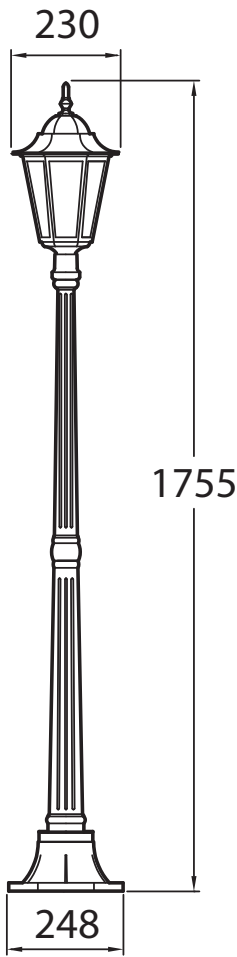

## KARTANO PKK-1-U

IP44 -0- CE 

PYLVÄSVALAISIN | STOLPARMATUR | MASTIVALGUSTI | POLE LUMINAIRE

220-240V ~ 50/60 Hz  
E27 max 100 W

Valaisimen saa asentaa vain sähköalan ammattilainen. Käytä ainoastaan valonlähdetä ja tehoa joka valaisimeen on merkitty. Kytke virta pois päältä ennen asennusta tai huoltoa. Tämä asennusohje on säilytettävä ja sen on oltava käytössä asennuksessa ja huollossa.