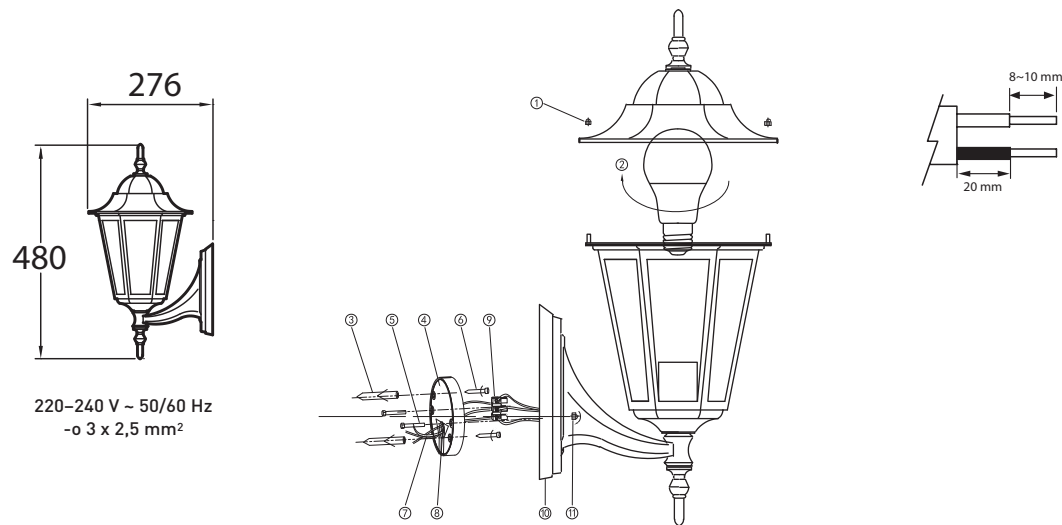

## KARTANO PR-A-U

IP44 -0 CE 

SEINÄVALAISIN | VÄGGARMATUR | SEINAVALGUSTI | WALL LUMINAIRE

Valaisimen saa asentaa vain sähköalan ammattilainen. Käytä ainoastaan valonlähdettä ja tehoa joka valaisimeen on merkitty. Kytke virta pois päältä ennen asennusta tai huoltoa. Tämä asennusohje on säilytettävä ja sen on oltava käytössä asennuksessa ja huollossa.